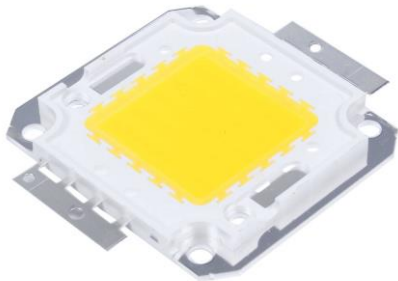

Lâmpada Bulbo Bastão

Cor: Branco frio

Potências: 20w – 30w – 40w
65w – 100w

Refletor Solar

Cor: Branco frio

Potências: 100w – 200w

Refletor LED SMD

Cores: Azul – Verde – Branco frio
Branco quente

Potências: 20w – 30w – 50w – 100w
200w – 300w – 400w

Refletor LED RGB

Potências: 20w – 30w – 50w
100w – 200w – 300w – 400w

Refletor Mini SMD

Cores: Branco frio

Potências: 10w – 20w – 30w – 50w
100w – 200w – 300w – 400w

Chip de LED

Cores: Branco frio – Branco quente

Potência: 50w

Fita de LED RGB

Modelos: 5050 – 3528

Tipos: IP20 (sem silicone)
IP65 (com silicone)

Cor: RGB

Potências: 60 leds – 120 leds

Fita de LED

Modelos: 5050 – 3528

Tipos: IP20 (sem silicone)
IP65 (com silicone)

Cores: Branco frio – Branco quente

Potências: 60 leds – 120 leds – 240 leds

Mangueira Chata de LED

Modelo: 5050

Cores: Branco frio – Branco quente
Verde – Azul – Vermelho – RGB
(com controle)